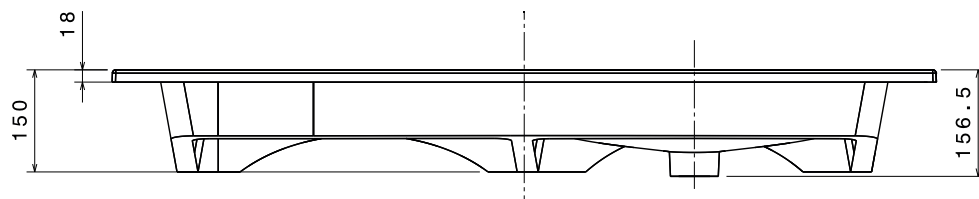

consolle ELITE

2710DX Consolle Elite cm 121x51,5 vasca DX.
Installazione sospesa.

*Console Elite cm 121x51,5. Right basin.
Wall-hung installation.*

kg. 28

Sezione A-A
Scala: 1:6