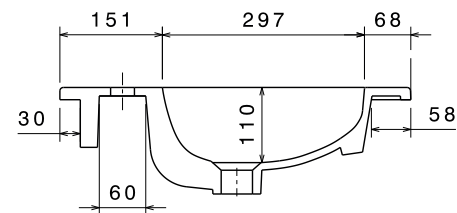

consolle ELITE

2710DX Consolle Elite cm 121x51,5 vasca DX.
Installazione sospesa.

*Console Elite cm 121x51,5. Right basin.
Wall-hung installation.*

kg. 28

Sezione A-A
Scala: 1:6